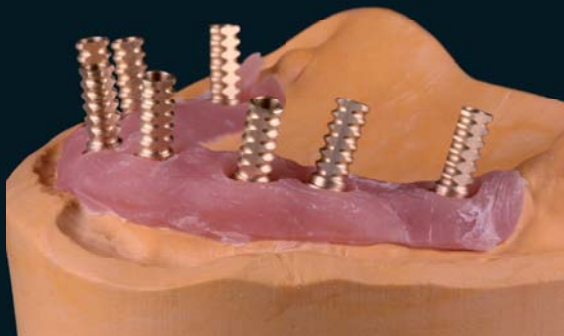

## *Zirconia Prettau*

Para realizar este tratamento decidimos realizar uma ponte cimentada em zirconia Prettau no maxilar superior. Os pilares foram fresados individualmente e pigmentados para melhor integração e a cada um aplicado um conector de titânio. Na região anterior da arcada inferior optou-se por aparafusamento lingual. Relativamente á estética optámos por aplicar cerâmica Tissue de cores de gengiva para compensar a perda de volume ósseo. Os dentes ficaram em 100% Prettau ou seja sem cerâmica de recobrimento.