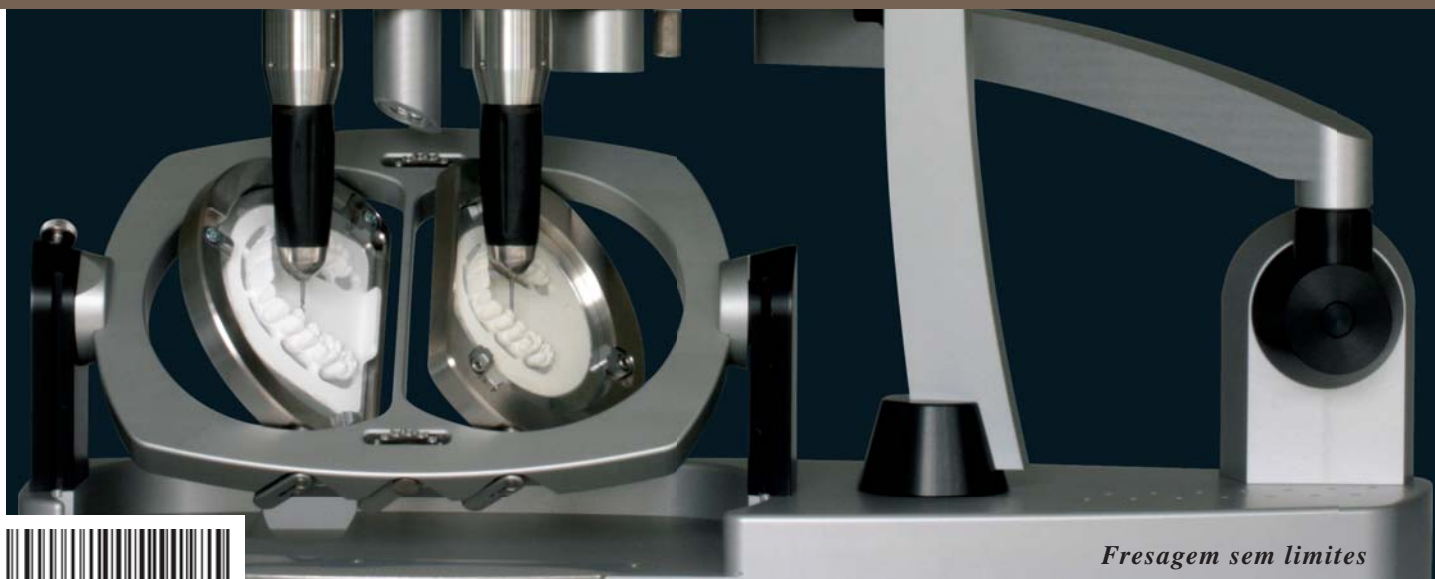

HUMAN ZIRCONIUM TECHNOLOGY

ZIRKONZAHN Portugal - Luis Macieira - Tel +351 217 58 62 69 - zirkonzahnportugal@clix.pt

ZIRKONZAHN World Wide - Tel +39 0474 066 680 - info@zirkonzahn.com - www.zirkonzahn.com