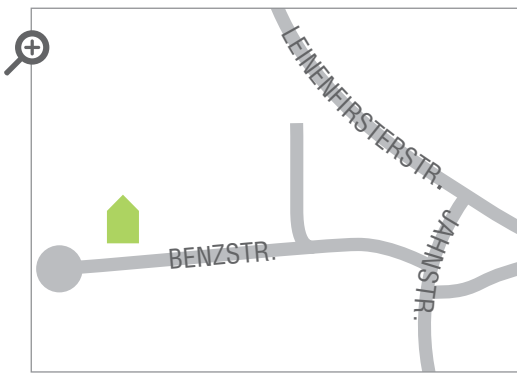

ANREISEINFO

Education Center Neuler | Benzstraße 14

Sorglos ans Ziel. Anbei finden Sie alle wichtigen Informationen rund um die Anreise zum Training und den Aufenthalt in Neuler.

 ● NEULER in Baden-Württemberg

🏠 EDUCATION CENTER, Benzstraße 14

UNTERKUNFT

NEULER:

🏠 Landgasthof Bieg | +49 (0) 79 61 / 49 37 | www.landgasthof-bieg.de

ELLWANGEN:

Seegasthof Espachweiler | +49 (0) 79 61 / 77 60
www.seegasthof-bolz.de

Roter Ochsen Brauereigasthof Hotel | +49 (0) 79 61 / 40 71
www.rotter-ochsen-ellwangen.de

🍷 Restaurant Stiftskeller | Ellwangen

🍷 Seegasthof Espachweiler | Ellwangen-Espachweiler

NÄCHSTGELEGENE FLUGHÄFEN

Nürnberg 133 km

Stuttgart 95 km

NÄCHSTGELEGENE BAHNHÖFE

Ellwangen 7 km

Aalen 15 km