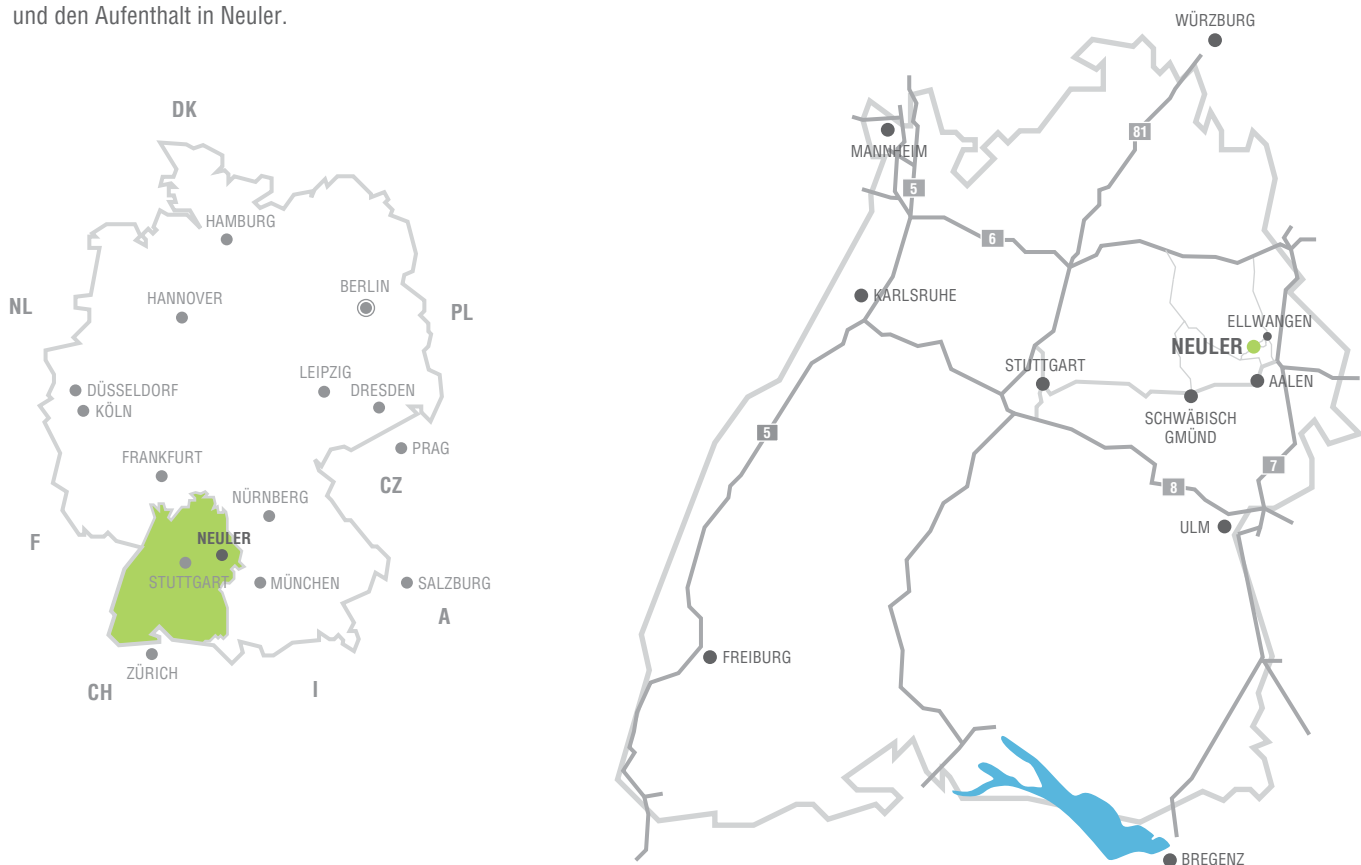

ANREISEINFO

Education Center Neuler | Benzstraße 14

Sorglos ans Ziel. Anbei finden Sie alle wichtigen Informationen rund um die Anreise zum Training und den Aufenthalt in Neuler.

 ● NEULER in Baden-Württemberg

🏠 EDUCATION CENTER, Benzstraße 14

UNTERKUNFT

NEULER:

🏠 Landgasthof Bieg | +49 (0) 79 61 / 49 37 | www.landgasthof-bieg.de

ELLWANGEN:

Seegasthof Espachweiler | +49 (0) 79 61 / 77 60
www.seegasthof-bolz.de

Roter Ochsen Brauereigasthof Hotel | +49 (0) 79 61 / 40 71
www.rotter-ochsen-ellwangen.de

🍷 Restaurant Stiftskeller | Ellwangen

🍷 Seegasthof Espachweiler | Ellwangen-Espachweiler

NÄCHSTGELEGENE FLUGHÄFEN

Nürnberg 133 km

Stuttgart 95 km

NÄCHSTGELEGENE BAHNHÖFE

Ellwangen 7 km

Aalen 15 km