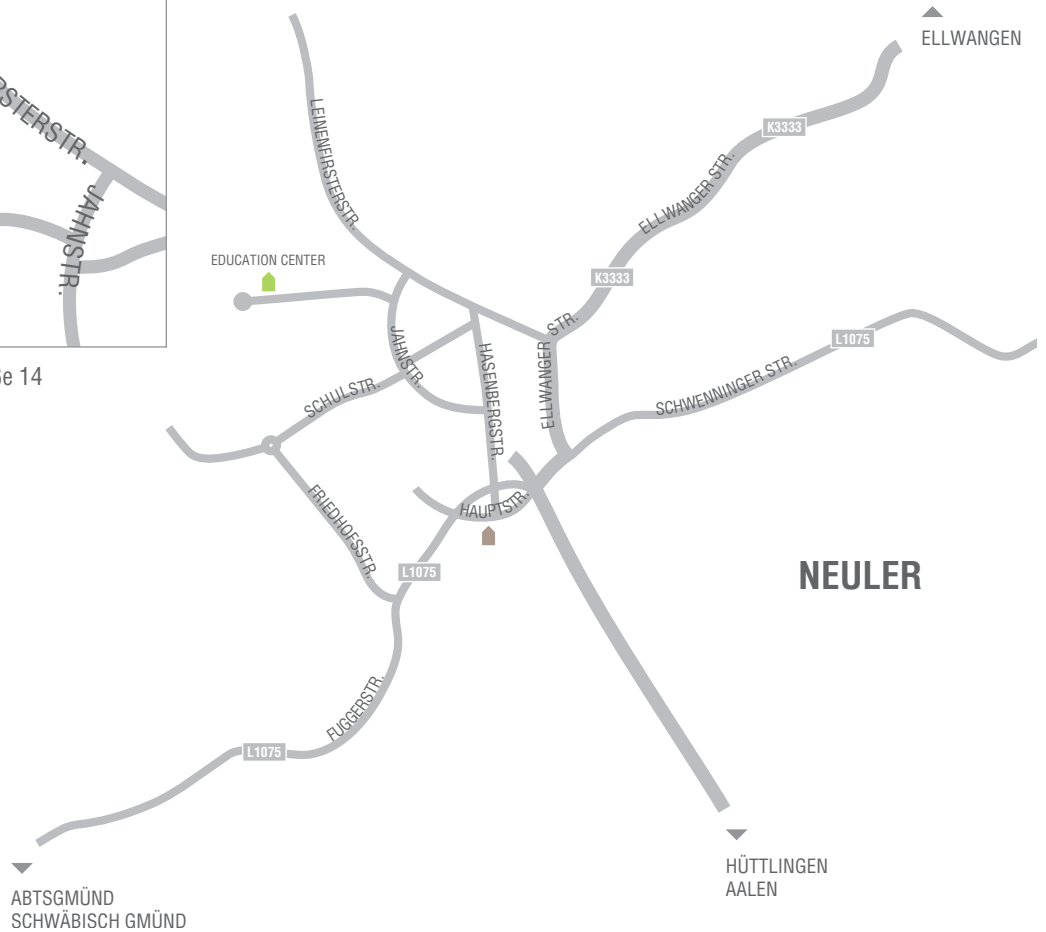

ANREISEINFO

Education Center Neuler | Benzstraße 14

Sorglos ans Ziel. Anbei finden Sie alle wichtigen Informationen rund um die Anreise zum Training und den Aufenthalt in Neuler.

 ● NEULER in Baden-Württemberg

🏠 EDUCATION CENTER, Benzstraße 14

UNTERKUNFT

NEULER:

🏠 Landgasthof Bieg | +49 (0) 79 61 / 49 37 | www.landgasthof-bieg.de

ELLWANGEN:

Seegasthof Espachweiler | +49 (0) 79 61 / 77 60
www.seegasthof-bolz.de

Roter Ochsen Brauereigasthof Hotel | +49 (0) 79 61 / 40 71
www.rotter-ochsen-ellwangen.de

🍷 Restaurant Stiftskeller | Ellwangen

🍷 Seegasthof Espachweiler | Ellwangen-Espachweiler

NÄCHSTGELEGENE FLUGHÄFEN

Nürnberg 133 km

Stuttgart 95 km

NÄCHSTGELEGENE BAHNHÖFE

Ellwangen 7 km

Aalen 15 km