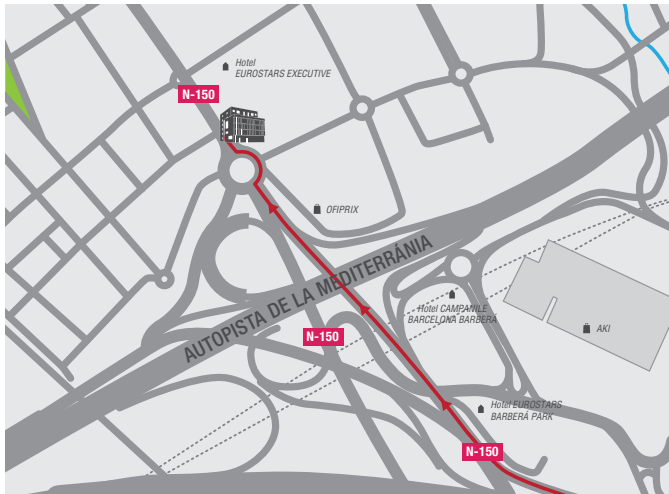

ZIRKONZAHN - CÓMO LLEGAR

España | Barcelona | Barberà del Vallès

Zirkonzahn Iberica

Carretera de Barcelona nº57, bajos local 01
08210 Barberà del Vallès (E)

The nearest airports

Aeropuerto de *El Prat* 33 km
Aeropuerto de *Reus* 112 km
Aeropuerto de *Girona* 80 km

The nearest train station (AVE)

Estación de *Sants* 23 km

Near hotels

Hotel *Barberà Eurostars Park*
Hotel *Eurostars Executive*

Opción 1

En coche:

- Dirección *Barbera del Valles*
- Entrar por *carretera de Barcelona* (sentido Norte o Sud)
- Ir dirección a la rotonda que cruza con la *calle Arquimedes*
- ¡Ya ha llegado a su destino!

Opción 2

En transporte Público desde el aeropuerto de El Prat o desde estación de Sants:

- Ir hasta la estación de tren situada en la Terminal 2
- Subir al tren de la línea R2 Nord dirección *Barcelona*
- Bajar en *Sants* estacio
- Subir al tren de la línea R4 dirección *Tarrassa-Manressa*
- Bajar en la estación de *Barberá del Valles*.
- Recorrer la *calle de Ronda del Est* hasta llegar a *Carretera de Barcelona*
- Recorrer la *carretera de Barcelona* sentido *Cerdanyola del Valles*
- ¡Ya ha llegado a su destino!