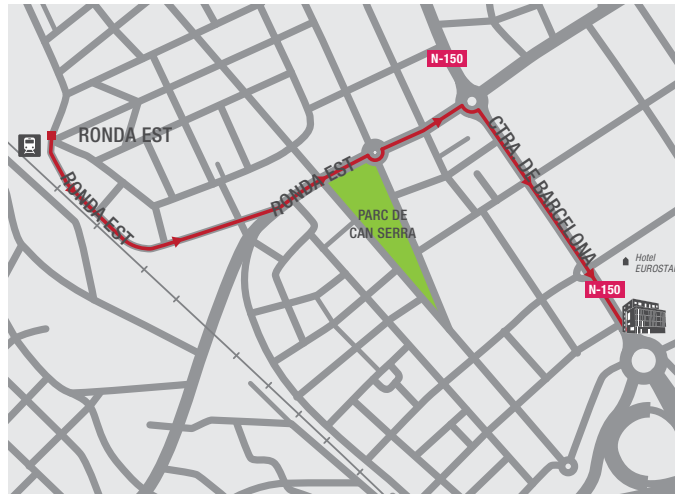

ZIRKONZAHN - CÓMO LLEGAR

España | Barcelona | Barberà del Vallès

Zirkonzahn Iberica

Carretera de Barcelona nº57, bajos local 01
08210 Barberà del Vallès (E)

The nearest airports

Aeropuerto de *El Prat* 33 km
Aeropuerto de *Reus* 112 km
Aeropuerto de *Girona* 80 km

The nearest train station (AVE)

Estación de *Sants* 23 km

Near hotels

Hotel *Barberà Eurostars Park*
Hotel *Eurostars Executive*

Opción 1

En coche:

- Dirección *Barbera del Valles*
- Entrar por *carretera de Barcelona* (sentido Norte o Sud)
- Ir dirección a la rotonda que cruza con la *calle Arquimedes*
- ¡Ya ha llegado a su destino!

Opción 2

En transporte Público desde el aeropuerto de El Prat o desde estación de Sants:

- Ir hasta la estación de tren situada en la Terminal 2
- Subir al tren de la línea R2 Nord dirección *Barcelona*
- Bajar en *Sants* estacio
- Subir al tren de la línea R4 dirección *Tarrassa-Manressa*
- Bajar en la estación de *Barberá del Valles*.
- Recorrer la *calle de Ronda del Est* hasta llegar a *Carretera de Barcelona*
- Recorrer la *carretera de Barcelona* sentido *Cerdanyola del Valles*
- ¡Ya ha llegado a su destino!