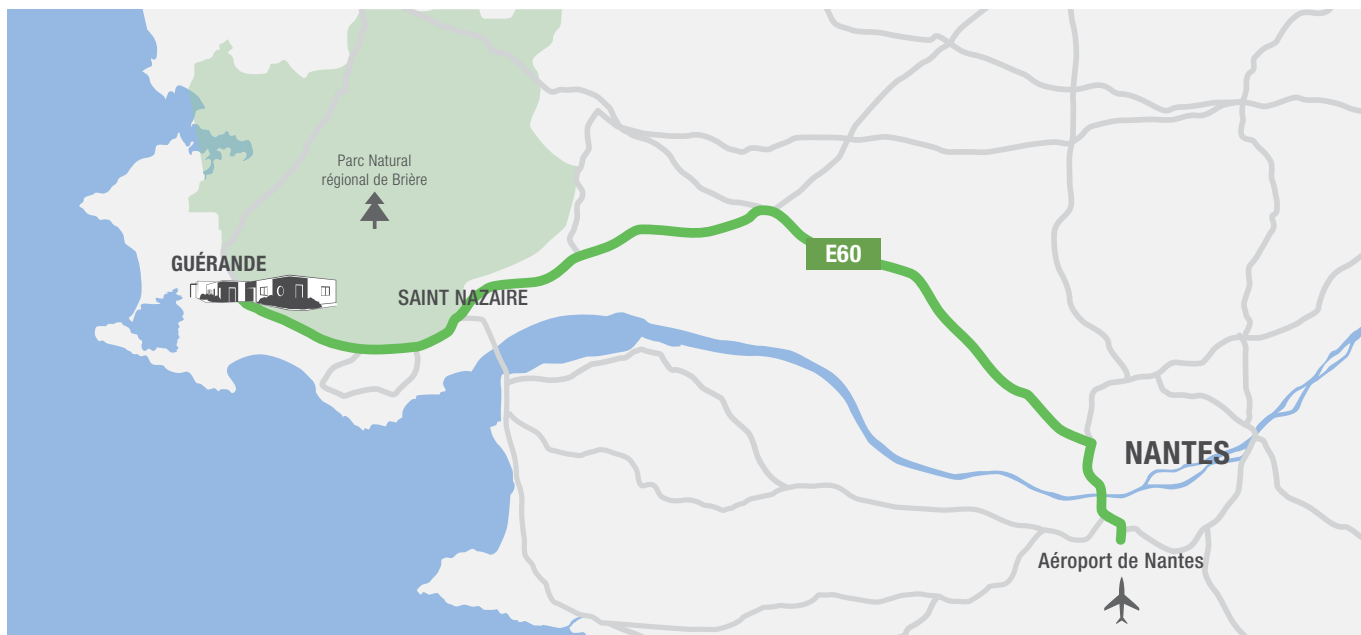

ROTEC - PLAN D'ACCES

France | Nantes | Guérande

Rotec

6, rue de la Briquerie
ZAC de Villejames – BP 35125
44350 Guérande Cedex (F)

Aéroports à proximité

Aéroport de Nantes 82 km
Aéroport de Brest 245 km

En voiture :

À partir de Nantes, prendre la N165 puis la N171 en direction de Saint-Nazaire. Ensuite, prendre la D213 (route bleue) en direction de La Baule puis de Guérande. Au rond-point en sortant de la voie express, prendre la 1ère sortie et continuer sur 300 m. Rotec est sur la gauche.

En train :

Prendre l'avenue des Ondines puis la D92 en direction de Guérande. Au rond-point prendre la 2ème sortie et continuer sur 300 m. Rotec est sur la gauche.

En voiture depuis l'aéroport de Nantes

- Prendre la N844
- Prendre la N165, N171 et D213 en direction de Rue de la Briquerie à Guérande
- Au rond-point, prendre la 1re sortie sur Rue de la Briquerie