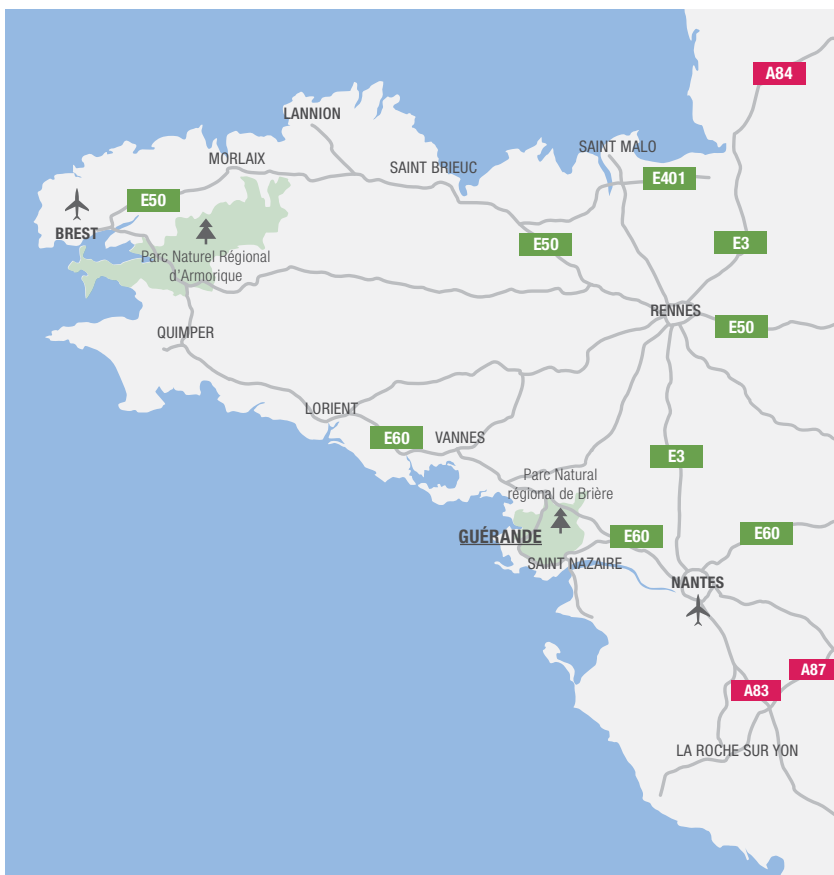

ROTEC - PLAN D'ACCES

France | Nantes | Guérande

Rotec

6, rue de la Briquerie
ZAC de Villejames – BP 35125
44350 Guérande Cedex (F)

Aéroports à proximité

Aéroport de Nantes 82 km
Aéroport de Brest 245 km

En voiture :

À partir de Nantes, prendre la N165 puis la N171 en direction de Saint-Nazaire. Ensuite, prendre la D213 (route bleue) en direction de La Baule puis de Guérande. Au rond-point en sortant de la voie express, prendre la 1ère sortie et continuer sur 300 m. Rotec est sur la gauche.

En train :

Prendre l'avenue des Ondines puis la D92 en direction de Guérande. Au rond-point prendre la 2ème sortie et continuer sur 300 m. Rotec est sur la gauche.

En voiture depuis l'aéroport de Nantes

- Prendre la N844
- Prendre la N165, N171 et D213 en direction de Rue de la Briquerie à Guérande
- Au rond-point, prendre la 1re sortie sur Rue de la Briquerie