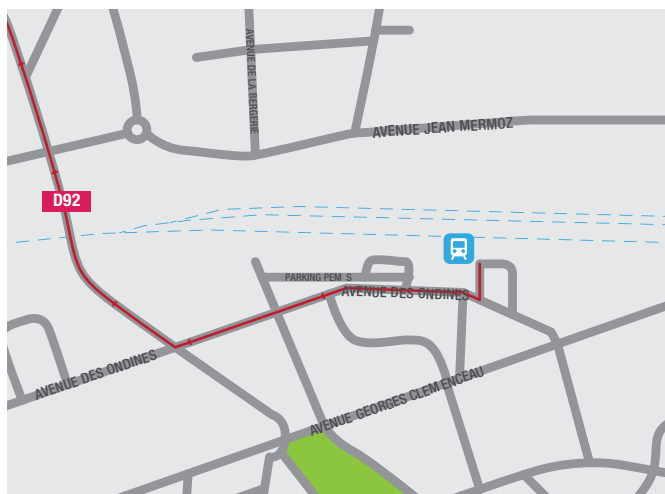

ROTEC - PLAN D'ACCES

France | Nantes | Guérande

Rotec

6, rue de la Briquerie
ZAC de Villejames – BP 35125
44350 Guérande Cedex (F)

Aéroports à proximité

Aéroport de Nantes 82 km
Aéroport de Brest 245 km

En voiture :

À partir de Nantes, prendre la N165 puis la N171 en direction de Saint-Nazaire. Ensuite, prendre la D213 (route bleue) en direction de La Baule puis de Guérande. Au rond-point en sortant de la voie express, prendre la 1ère sortie et continuer sur 300 m. Rotec est sur la gauche.

En train :

Prendre l'avenue des Ondines puis la D92 en direction de Guérande. Au rond-point prendre la 2ème sortie et continuer sur 300 m. Rotec est sur la gauche.

En voiture depuis l'aéroport de Nantes

- Prendre la N844
- Prendre la N165, N171 et D213 en direction de Rue de la Briquerie à Guérande
- Au rond-point, prendre la 1re sortie sur Rue de la Briquerie